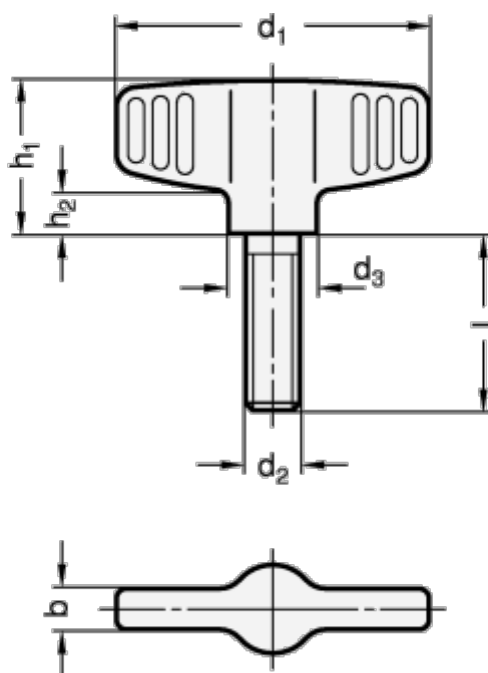

Varenummer: 201385112
Beskrivelse: E+G Vingskrue GN 835-46-M8-25-MT
Rustfast

Mål

b = 6
d1 = 46
d2 = M8
d3 = 13
h1 = 23
h2 = 6.0
l = 25